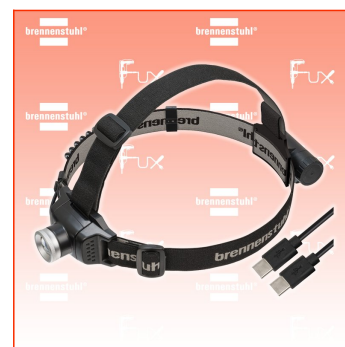

PDF erstellt am: 30.06.2026

Alle Angaben ohne Gewähr und solange Vorrat reicht!

Brennenstuhl KL 251 AF Akku LED Kopflampe LuxPremium

Bestell- und Artikelnummer: 1177300010

Listenpreis CHF 38.05

Fuxpreis CHF 32.00

inklusive 8.1% MwSt

Versand CHF 15.00

Beschreibung

Die LED Stirnlampe LuxPremium KL 251 AF kombiniert wenig Gewicht mit einer leistungsstarken CREE-LED (250 Lumen). Dank der Schutzart IP44 kann die Stirnlampe problemlos im Outdoorbereich verwendet werden, sei es beim Klettern, Laufen und Joggen oder auch bei Handwerksarbeiten, die im Starkregen statt finden. Eine Wiederaufladung der Stirnlampe erfolgt ganz einfach über das mitgelieferte USB C Kabel - somit ist ein Kauf von neuen Batterien hinfällig. Die LED Stirnlampe überzeugt außerdem durch folgende Eigenschaften:

- Aufladbare LED Stirnlampe mit austauschbarem Li-Ion Akku 3,7V/2,6Ah und Ladeanzeige - maximale Leuchtdauer 40h (Ladedauer ca. 4h)
- Neigungswinkel und Kopfband der Kopfleuchte ist individuell einstellbar - dank geringem Gewicht angenehm zu tragen
- Lampe für den Kopf eignet sich ideal für den Einsatz im Freien z.B. beim Joggen, Wandern oder bei Montagearbeiten - IP44-geprüft
- Stirnlampe verfügt über einen Schalter mit umfangreichen Funktionen - vorne: 100%, 50%, 10% und SOS - hinten: rot und rotes Blinken
- Kopflampe LuxPremium KL 251 AF mit superleichtem und robustem Kunststoffgehäuse und 1x USB C auf C Kabel
- Stufenloser Fokus von flächigem Nahlicht zu fokussiertem Fernlicht
- AkkuPack am Hinterkopf für gute Balance
- Austauschbarer Lithium-Ionen-Akku 3,7V/2,6Ah mit Ladeanzeige
- Schalter mit Funktionen, vorne: 100%, 50%, 10% und SOS - hinten: rot und rotes Blinken
- Lichtstrom: 250lm
- Leuchtweite: 100m
- Mehrere Helligkeitsstufen und rotes Licht
- Inkl. USB C auf C Kabel