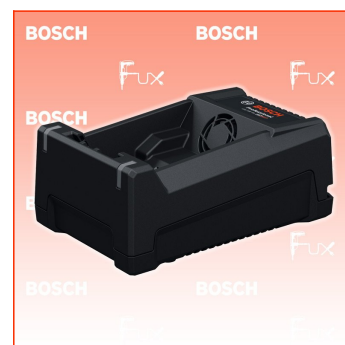

PDF erstellt am: 15.05.2026

Alle Angaben ohne Gewähr und solange Vorrat reicht!

Bosch Professional GAL 12 V/18V-80 Schnellladegerät

Bestell- und Artikelnummer: 01600A037CH

Fuxpreis CHF 89.00

inklusive 8.1% MwSt

Versand CHF 15.00

Beschreibung

12-V- und 18-V-Schnellladegerät

- Einfach und bequem, ein Ladegerät für alle deine 12V- und 18V-Bosch Professional-Akkus
- Schnelles Aufladen mit 8-A-Ladestrom, der einen 18V-Akku mit 5,5 Ah in 46 und einen 12V-Akku mit 4,0 Ah in 37 Minuten vollständig auflädt
- Reduziert mit intelligentem Active Air Cooling 3.0 die Ausfallzeiten, indem es den vor, während und nach dem Laden kühlt
- Praktisch und kompakt dank Bay-in-Bay-Lösung

Produkt-Highlights

Einfach und komfortabel: Das GAL 12V/18V-80 Professional ist ein schnelles Dual-Voltage-Ladegerät für alle 12V- und 18V-Bosch Professional-Akkus. Dank eines Ladestroms von 8 A kannst du einen 18V-Akku mit 5,5 Ah in 46 Minuten und einen 12V-Akku mit 4,0 Ah in 37 Minuten vollständig aufladen. Dieses Ladegerät reduziert mit intelligentem Active Air Cooling 3.0 die Ausfallzeiten, indem es den vor, während und nach dem Laden kühlt. Dieses kompakte Ladegerät verfügt über eine praktische Bay-in-Bay-Lösung.