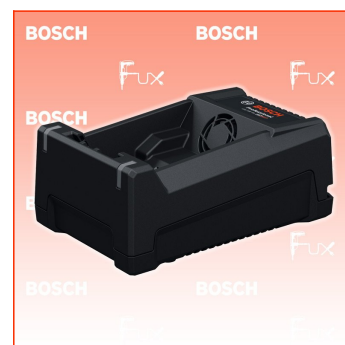

PDF erstellt am: 30.06.2026

Alle Angaben ohne Gewähr und solange Vorrat reicht!

Bosch Professional GAL 12 V/18V-80 Schnellladegerät

Bestell- und Artikelnummer: 01600A037CH

Fuxpreis CHF 89.00

inklusive 8.1% MwSt

Versand CHF 15.00

Beschreibung

12-V- und 18-V-Schnellladegerät

- Einfach und bequem, ein Ladegerät für alle deine 12V- und 18V-Bosch Professional-Akkus
- Schnelles Aufladen mit 8-A-Ladestrom, der einen 18V-Akku mit 5,5 Ah in 46 und einen 12V-Akku mit 4,0 Ah in 37 Minuten vollständig auflädt
- Reduziert mit intelligentem Active Air Cooling 3.0 die Ausfallzeiten, indem es den vor, während und nach dem Laden kühlt
- Praktisch und kompakt dank Bay-in-Bay-Lösung

Produkt-Highlights

Einfach und komfortabel: Das GAL 12V/18V-80 Professional ist ein schnelles Dual-Voltage-Ladegerät für alle 12V- und 18V-Bosch Professional-Akkus. Dank eines Ladestroms von 8 A kannst du einen 18V-Akku mit 5,5 Ah in 46 Minuten und einen 12V-Akku mit 4,0 Ah in 37 Minuten vollständig aufladen. Dieses Ladegerät reduziert mit intelligentem Active Air Cooling 3.0 die Ausfallzeiten, indem es den vor, während und nach dem Laden kühlt. Dieses kompakte Ladegerät verfügt über eine praktische Bay-in-Bay-Lösung.