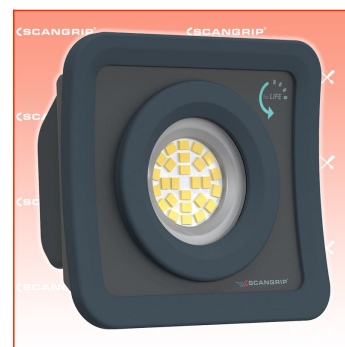

Fux Elektrowerkzeuge GmbH

Dorfstrasse 20b • 4444 Rümlingen

Telefon: 062 791 44 44

Natel: 079 247 44 44

Fax: 062 299 26 74

info@fuxtools.ch • www.fuxtools.ch

- Elektrowerkzeuge
- Rasenmäher
- Benzin-Geräte
- Kleingeräte
- Verkauf und Rep.

PDF erstellt am: 30.06.2026

Alle Angaben ohne Gewähr und solange Vorrat reicht!

Scangrip NOVA MINI Kompakter Akku-Flutlichtstrahler for LIFE

Bestell- und Artikelnummer: 03.6200

Listenpreis CHF 81.72

Fuxpreis CHF 69.00

inklusive 8.1% MwSt

Versand CHF 15.00

Beschreibung

Ultrakompakte Akku-Arbeitsleuchte mit 1000 Lumen

NOVA MINI ist eine USB-C-Handarbeitsleuchte mit Akku, die unentbehrlich für Profis ist. Mit ihren kompakten Abmessungen ist sie besonders tragbar und lässt sich leicht durch den Tag tragen. Sie verfügt über ein patentiertes SMART GRIP 4-in-1-System, das mehrere Funktionen in einem einzigen Bauteil vereint. Der Ring an der Lampe, der auf der Funktionalität basiert, die Sie z. B. von Mobiltelefonen kennen, verbessert den Griffkomfort bei längerem Gebrauch und verbessert das ergonomische Gesamterlebnis. Der Clip lässt sich sicher an dem Arbeitsgürtel befestigen, so dass Sie die Leuchte den ganzen Tag über bei sich tragen können. Ein starker eingebauter Magnet ermöglicht eine flexible Positionierung, wenn Sie beide Hände für eine Aufgabe benötigen. Außerdem kann der SMART GRIP auf jeder Oberfläche als Standfuß dienen.

NOVA MINI ist langlebig und beständig gegen Wasser und Staub (IP65). Sie ist mit einem hocheffizienten Multi-LED-Design mit 26 LEDs ausgestattet und liefert bis zu 1000 Lumen - was für eine so kleine Lampe absolut einzigartig ist. Darüber hinaus gibt die benutzerfreundliche Batterieanzeige an, wie viel Strom noch übrig ist.