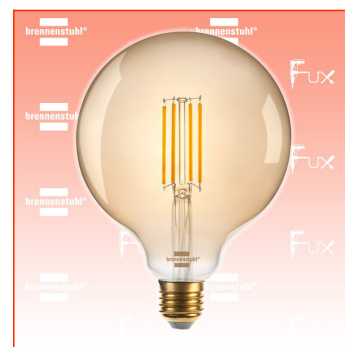

- Smarte Vintage Glühbirne mit E27 Sockel erfordert kein Hub - WiFi Glühbirne mit WLAN Router (2.4GHz) verbinden und angeschlossene Geräte per kostenloser Brennenstuhl Connect App oder Sprachsteuerung mit Amazon Alexa oder Google Assistant bequem steuern
- Per App dimmbare WLAN LED Glühbirne im Retro-Design mit der Farbtemperatur 2200K für schönes warmweißes Licht, das eine angenehme Atmosphäre bietet - die Helligkeit ist stufenlos einstellbar
- Erstellen Sie individuelle Szenen, sodass einzigartige Lichtatmosphären für verschiedene Räume oder Anlässe wie bspw. Esszimmer, Wohnzimmer, Restaurant, Bar, Café, Hotel, Laden oder Party entstehen - erzeugen Sie Ihren eigenen Industrial-Retro-Stil
- Die Timer- und Countdown Funktion ermöglicht Ihnen bspw. eine automatische Ein- und Ausschaltung der Wohnzimmerbeleuchtung zu einer bestimmten Uhrzeit - bei Internetzugang zu jeder Uhrzeit und von überall steuern
- Die WiFi Filament LED Lampe Globe überzeugt nicht nur durch ihre technischen Details, sondern auch durch ihr edles, goldenes Retro-Design - schönes warmweißes Licht für eine angenehme Atmosphäre
- Farbtemperatur: 2200K
- Leistungsaufnahme: 4,9W
- Lampenfassung: E27
- Lichtstrom: 470lm
- Per App stufenlos dimmbar
- Funk-Frequenz: 2.4 GHz WiFi
- Schalten von überall mit Remote Access