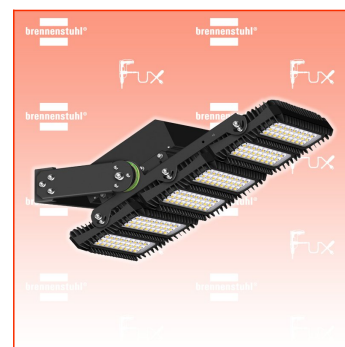

PDF erstellt am: 30.06.2026

Alle Angaben ohne Gewähr und solange Vorrat reicht!

Brennenstuhl AREA Expert M18 LED Power Strahler 680W

Bestell- und Artikelnummer: 1171810650

Listenpreis CHF 2'400.01

Fuxpreis CHF 2'040.00

inklusive 8.1% MwSt

Frankolieferung

Beschreibung

Der LED Power Strahler "AREA Expert M18" ist ein extrem robuster LED Strahler mit 680W Leistung, der höchsten Ansprüchen gerecht wird.

Dank einem Gehäuse aus massivem Aluminium-Druckguss mit Pulverbeschichtung eignet sich dieser perfekt für den Einsatz am Kran. Besonders die optimierten Leuchtstrahlwinkel bieten eine starke Ausleuchtung für grosse Flächen im Aussenbereich. Durch die sehr robuste arretierbare Halterung bieten die Strahler eine einfache Montage.

Zudem überzeugt der Strahler durch folgende Eigenschaften:

- Schutzart: IP66
- Leistung: 680W
- Lichtstrom: 91638lm
- Mit Anschlusskabel
- Frontscheibe: PC
- Abstrahlwinkel: asymmetrisch 130 x 60°
- Farbwiedergabe: CRI >80
- Stossfestigkeit (Ballwurfsicherheit): IK10
- Abmessungen ohne Bügel H x B x T: 310 x 750 x 240 mm
- Lebenserwartung: über 50'000h
- Farbtemperatur: 5700K

Technische Daten

- Grundfarbe: schwarz
- Art der Leuchte: sonstige
- Werkstoff Gehäuse: Kunststoff/ Metall
- Nenneingangsspannung: 230 V
- Schutzart (IP): IP66
- Farbtemperatur: 5700 K
- Kabelbezeichnung: H07RN-F 3G1,5
- Kabellänge: 1,40 m
- Kabelqualität: Gummi-Neopren
- Nennfrequenz: 50/60 Hz
- Schlagfestigkeit: IK10
- Energieeffizienzklasse: D
- Höhe: 24 cm
- Länge: 89 cm
- Breite: 39 cm
- Gewicht: 24,10 kg