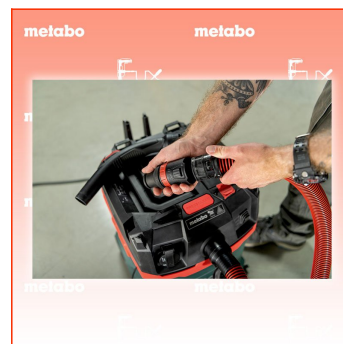

Fux Elektrowerkzeuge GmbH

Dorfstrasse 20b • 4444 Rümlingen

Telefon: 062 791 44 44

Natel: 079 247 44 44

Fax: 062 299 26 74

info@fuxtools.ch • www.fuxtools.ch

- Elektrowerkzeuge
- Rasenmäher
- Benzin-Geräte
- Kleingeräte
- Verkauf und Rep.

PDF erstellt am: 30.06.2026

Alle Angaben ohne Gewähr und solange Vorrat reicht!

Metabo ASA 30 L PC Allesauger

Bestell- und Artikelnummer: 602086180

Listenpreis CHF 299.00

Fuxpreis CHF 254.00

inklusive 8.1% MwSt

Frankolieferung

Beschreibung

- Kompakter, vielseitig einsetzbarer Sauger der Staubklasse L mit integrierter Filterabreinigung
- Schnelles Koppeln von metaBOXen mit Werkzeug und Zubehör auf dem Sauger für einfachen Standortwechsel
- Nass-/Trockensauger mit gewerblicher Zulassung
- Zum Absaugen an Elektrowerkzeugen und zum Reinigen von Baustelle, Werkstatt usw.
- Gerätesteckdose für ein Elektrowerkzeug zur Nutzung der Ein-/Ausschaltautomatik des Saugers
- PressClean: manuelle Filterabreinigung durch starken Luftstrom bei Schalterbetätigung am Sauger in den Arbeitspausen
- Anwenderschutz: zertifiziert nach EU-Norm für Stäube der Staubklasse L
- Saugstopp beim Nasssaugen, wenn die maximale Füllhöhe erreicht wird
- Nachlaufautomatik zum völligen Entleeren des Saugschlauches
- Antistatik-Grundausrüstung verhindert statische Aufladung bei Verwendung des geeigneten Zubehörs
- Einfacher Transport dank Kabel- und Schlauchhalterung sowie Depot für Rohre und Düsen
- Praktisches Zubehör-Depot und Ablagefläche
- Praktisches Zubehörfach mit Klappdeckel für Kleinteile
- Mitgeliefertes Saugerbühnen mit Quick-System für schnelles Umrüsten im Einsatz

Technische Daten