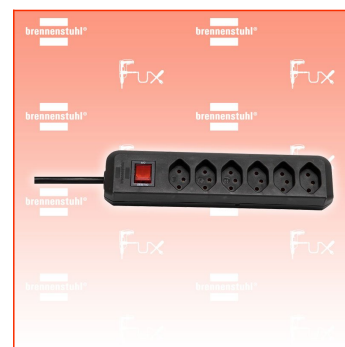

PDF erstellt am: 30.06.2026

Alle Angaben ohne Gewähr und solange Vorrat reicht!

Brennenstuhl cleverLINE Steckdosenleiste 6-fach

Bestell- und Artikelnummer: 1159462716

Listenpreis CHF 10.38

Fuxpreis CHF 8.80

inklusive 8.1% MwSt

Versand CHF 15.00

Beschreibung

- Die zeitlose Steckdosenleiste der Linie cleverLINE im attraktiven und schlanken Design. Mit 6 Steckdoseneinsätze besteht die Möglichkeit bis zu 6 Geräte anzuschliessen.
Der praktische beleuchtete Sicherheitsschalter zeigt die Bereitschaft der Steckdosenleiste an. Die Steckdosenleiste mit 2m Kabel in schwarzer Farbe bietet ausreichend Flexibilität und findet am gewünschten Ort seinen geeigneten Platz. Zudem überzeugt die Steckdosenleiste cleverLINE durch folgende Eigenschaften:
- Modernes und schlankes Design
- Mit beleuchteten Sicherheitsschalter
- Mit 2m H05VV-F 3G1,0
- Belastbar bis 10 A / 2300 W
- Halterung zum einfachen Befestigen an Wänden und Möbeln mit Magnet und Anschraubvorrichtung (nicht inkl. Artikel 1159460006 und 1159460007)

Technische Daten

- Kabellänge: 2 m
- Höhe: 4,20 cm
- Länge: 25,50 cm
- Gewicht: 0,38 kg
- Breite: 6,30 cm
- Gehäusefarbe: schwarz
- Anwendung: Haushalt
- Befestigungsart: Nicht zutreffend
- Steckerart: Gerader Stecker
- Anzahl der Steckdosen gesamt: 6
- Steckdosenanordnung: 0°
- USB Typ-Ausgangsbuchse: Nicht zutreffend
- Schutzart (IP): IP20