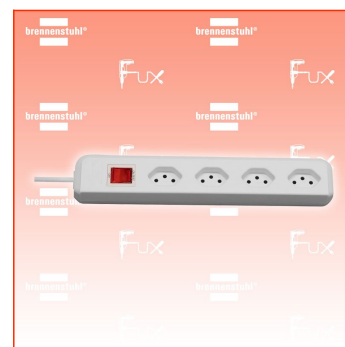

PDF erstellt am: 15.05.2026

Alle Angaben ohne Gewähr und solange Vorrat reicht!

Brennenstuhl cleverLINE Steckdosenleiste 4-fach 90°

Bestell- und Artikelnummer: 1159462614

Listenpreis CHF 10.38

Fuxpreis CHF 8.80

inklusive 8.1% MwSt

Versand CHF 15.00

Beschreibung

- Die zeitlose Steckdosenleiste der Linie cleverLINE im attraktiven und schlanken Design. Mit 4 Steckdoseneinsätze in 90° Anordnung geeignet für Winkelstecker. Die Steckdosenleiste mit 1,5m Kabel in schwarzer Farbe bietet ausreichend Flexibilität und findet am gewünschten Ort seinen geeigneten Platz. Zudem überzeugt die Steckdosenleiste cleverLINE durch folgende Eigenschaften:
- Modernes und schlankes Design
- Steckdosen im Winkel von 90° angeordnet
- Bestens geeignet zum Anschluss von Winkelsteckern
- Mit beleuchteten Sicherheitsschalter
- Mit 1,5m H05VV-F 3G1,0
- Belastbar bis 10 A / 2300 W

Technische Daten

- Kabellänge: 1,50 m
- Höhe: 4,20 cm
- Länge: 29,50 cm
- Gewicht: 0,33 kg
- Breite: 5 cm
- Farbe: weiß
- Geeignet für 19" Einbau: Nein
- Anwendung: Haushalt
- Befestigungsart: Nicht zutreffend
- Mit Hand-/ Fußschalter: Nein
- Mit Funksteuerung: Nein
- Steckerart: Gerader Stecker
- Steckdosenanordnung: 90°
- Schutzart (IP): IP20
- Absicherung: Sicherungsautomat
- Anzahl der Steckdosen gesamt: 4
- Geeignet für Einbaumontage: Nein
- Max. elektr. Belastbarkeit: 2300 W