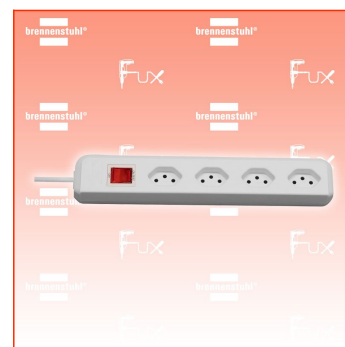

PDF erstellt am: 29.06.2026

Alle Angaben ohne Gewähr und solange Vorrat reicht!

Brennenstuhl cleverLINE Steckdosenleiste 4-fach 90°

Bestell- und Artikelnummer: 1159462614

Listenpreis CHF 10.38

Fuxpreis CHF 8.80

inklusive 8.1% MwSt

Versand CHF 15.00

Beschreibung

- Die zeitlose Steckdosenleiste der Linie cleverLINE im attraktiven und schlanken Design. Mit 4 Steckdoseneinsätze in 90° Anordnung geeignet für Winkelstecker. Die Steckdosenleiste mit 1,5m Kabel in schwarzer Farbe bietet ausreichend Flexibilität und findet am gewünschten Ort seinen geeigneten Platz. Zudem überzeugt die Steckdosenleiste cleverLINE durch folgende Eigenschaften:
- Modernes und schlankes Design
- Steckdosen im Winkel von 90° angeordnet
- Bestens geeignet zum Anschluss von Winkelsteckern
- Mit beleuchteten Sicherheitsschalter
- Mit 1,5m H05VV-F 3G1,0
- Belastbar bis 10 A / 2300 W

Technische Daten

- Kabellänge: 1,50 m
- Höhe: 4,20 cm
- Länge: 29,50 cm
- Gewicht: 0,33 kg
- Breite: 5 cm
- Farbe: weiß
- Geeignet für 19" Einbau: Nein
- Anwendung: Haushalt
- Befestigungsart: Nicht zutreffend
- Mit Hand-/ Fußschalter: Nein
- Mit Funksteuerung: Nein
- Steckerart: Gerader Stecker
- Steckdosenanordnung: 90°
- Schutzart (IP): IP20
- Absicherung: Sicherungsautomat
- Anzahl der Steckdosen gesamt: 4
- Geeignet für Einbaumontage: Nein
- Max. elektr. Belastbarkeit: 2300 W