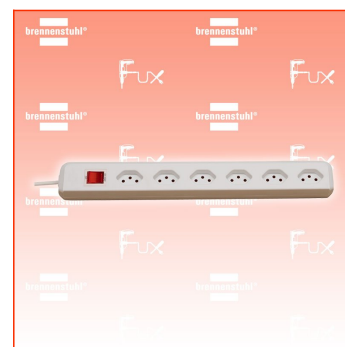

PDF erstellt am: 30.06.2026

Alle Angaben ohne Gewähr und solange Vorrat reicht!

Brennenstuhl Steckdosenleiste cleverLINE 6fach 90°

Bestell- und Artikelnummer: 1159552

Listenpreis CHF 15.35

Fuxpreis CHF 13.00

inklusive 8.1% MwSt

Versand CHF 15.00

Beschreibung

Die zeitlose Steckdosenleiste der Linie cleverLINE im attraktiven und schlanken Design. Mit 6 Steckdoseneinsätze in 90° Anordnung geeignet für Winkelstecker. Die Steckdosenleiste mit 2m Kabel in schwarzer Farbe bietet ausreichend Flexibilität und findet am gewünschten Ort seinen geeigneten Platz. Zudem überzeugt die Steckdosenleiste cleverLINE durch folgende Eigenschaften:

- Modernes und schlankes Design
- Steckdosen im Winkel von 90° angeordnet
- Bestens geeignet zum Anschluss von Winkelsteckern
- Mit beleuchteten Sicherheitsschalter
- Mit 2m H05VV-F 3G1,0
- Belastbar bis 10 A / 2300 W

Technische Daten

- Kabellänge: 2 m
- Höhe: 4,20 cm
- Länge: 39,50 cm
- Gewicht: 0,42 kg
- Breite: 5 cm
- Gehäusefarbe: weiß
- Anwendung: Haushalt
- Befestigungsart: Nicht zutreffend
- Steckerart: Gerader Stecker
- Anzahl der Steckdosen gesamt: 6
- Steckdosenanordnung: 90°
- USB Typ-Ausgangsbuchse: Nicht zutreffend
- Schutzart (IP): IP20