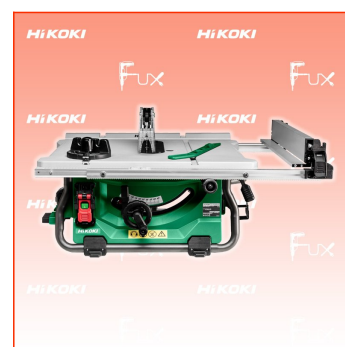

PDF erstellt am: 15.05.2026

Alle Angaben ohne Gewähr und solange Vorrat reicht!

Hikoki C3610DRJ Akku-Tischkreissäge

Bestell- und Artikelnummer: C3610DRJBASIC

Listenpreis CHF 863.72

Fuxpreis CHF 691.00

inklusive 8.1% MwSt

Frankolieferung

Beschreibung

- Soft-Start Funktion
- Überlastschutz
- Elektrische Bremse - stoppt den Motor und das Sägeblatt binnen 3 Sekunden
- Perfekte Auflagefläche durch extra lange Tischverlängerung (nach rechts 880 mm, nach links 445 mm)
- Einfache Einstellung der Gehrungswinkel und Schnitttiefe durch große Bedienknöpfe
- Ablagefach für Werkzeuge
- Gleiche Schnittkapazität wie eine strombetriebene Tischkreissäge
- Wahlweise auch mit dem AC/DC Adapter ET36A (optionales Zubehör) zu betreiben
- Staubabsaugadapter für Fremdsaugung am Gerät vorhanden (Innendurchmesser 36 mm)
- Tischgröße 730 x 559 mm, erweiterbar auf maximal 880 x 709 mm

Technische Daten

- Akkuspannung 36 V
- Leerlaufdrehzahl 5000 min⁻¹
- Max. Sägeleistung bei 90° 79 mm
- Sägeleistung bei 45° 57 mm
- Sägeblatt Ø 255 mm
- Bohrung Ø 30 mm
- Abmessung (LxBXH) 915 x 765 x 375 mm
- Gewicht 30.5 kg