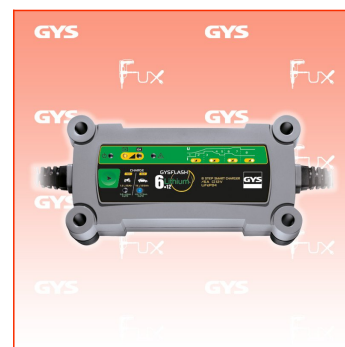

PDF erstellt am: 15.05.2026

Alle Angaben ohne Gewähr und solange Vorrat reicht!

Gys GYSFLASH 6.12 LITHIUM Batterie-Ladegerät

Bestell- und Artikelnummer: 029729

Listenpreis CHF 114.11

Fuxpreis CHF 97.00

inklusive 8.1% MwSt

Versand CHF 15.00

Beschreibung

Das GYSFLASH 6.12 Lithium ist ein Ladegerät für 12V Lithium-Eisen-Phosphat (LiFePO4) Batterien.

Eine optimierte 8 Stufige Ladekurve garantiert eine schnelle und sichere 100%ige Ladung.

Das Ladegerät verlängert die Lebensdauer sowie die Leistung von LiFePO4-Batterien.

- Einfache, fehlbedienungsichere Benutzeroberfläche.
- Schutz der Fahrzeugelektronik: Schutz vor Kurzschlüssen, Verpolung und Überlastung. Anti-Funken-System.
- Auto-Standby bei nicht angeschlossener Batterie.
- Eingebauter Temperatursensor zum Schutz der internen Elektronik.