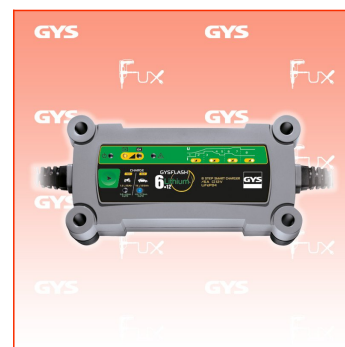

PDF erstellt am: 29.06.2026

Alle Angaben ohne Gewähr und solange Vorrat reicht!

Gys GYSFLASH 6.12 LITHIUM Batterie-Ladegerät

Bestell- und Artikelnummer: 029729

Listenpreis CHF 114.11

Fuxpreis CHF 97.00

inklusive 8.1% MwSt

Versand CHF 15.00

Beschreibung

Das GYSFLASH 6.12 Lithium ist ein Ladegerät für 12V Lithium-Eisen-Phosphat (LiFePO4) Batterien.

Eine optimierte 8 Stufige Ladekurve garantiert eine schnelle und sichere 100%ige Ladung.

Das Ladegerät verlängert die Lebensdauer sowie die Leistung von LiFePO4-Batterien.

- Einfache, fehlbedienungsichere Benutzeroberfläche.
- Schutz der Fahrzeugelektronik: Schutz vor Kurzschlüssen, Verpolung und Überlastung. Anti-Funken-System.
- Auto-Standby bei nicht angeschlossener Batterie.
- Eingebauter Temperatursensor zum Schutz der internen Elektronik.