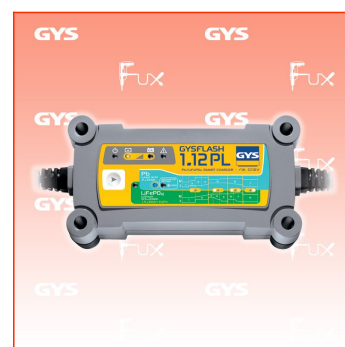

Standard-Ausrüstung

- Klemmen (45 cm)
- Ösen - M6 (45 cm)