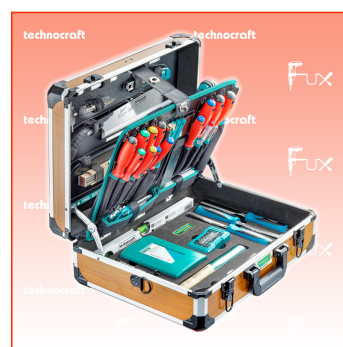

Frankolieferung

Beschreibung

PRO WOOD 4 Alu-Werkzeugkoffer in attraktivem holzfarbigem Design

Bestückt mit allem was man zur Bearbeitung von Holz benötigt, wie Japanzugsäge, Stechbeitel, Schreinerwinkel, Parallelanreisser, Forstnerbohrer, Schraubendreher usw. Jedes Werkzeug hat seinen festen Platz, dies erleichtert die Übersicht sowie die Ordnung und spart somit auch eine Menge Zeit.

Technische Daten

- 126 Teile
- Abmessung 490 x 390 x 170 mm
- Gewicht 12.6 kg

Standard-Ausrüstung

- 1 TCP Alu-Taschenlampe, 170mm
- 1 TC Universalmesser, 18mm BLK
- 1 TC Abbrechklingen-Satz, 18mm
- 1 TC Bauschlüssel, "CH"-Mod., 180mm
- 1 SHO Japan Zugsäge 265 mm, 16 Zähne/Zoll
- 1 TCP Metallsägebogen Modell CH 300 mm
- 1 TCP Gliedermeter, 2m SB
- TC Wkzg-Satz, verchromt, 5tlg BLK
- 1 TCP Rollmeter, 5m
- 1 TCP Kombizange, 160mm SB
- 1 TC Universal-Schere, gerade, 190mm
- 1 TCP Wapu-Zange mit Schnellverstellung
- 1 TCP Beisszange, 200mm BLK
- 1 TCP Gabel-Ringschlüssel, 8mm
- 1 TCP Gabel-Ringschlüssel, 9mm
- 1 TCP Gabel-Ringschlüssel, 10mm
- 1 TCP Gabel-Ringschlüssel, 11mm
- 1 TCP Gabel-Ringschlüssel, 13mm
- 1 TCP Gabel-Ringschlüssel, 14mm
- 1 TCP Gabel-Ringschlüssel, 17mm
- 1 TCP Gabel-Ringschlüssel, 19mm
- 1 TCP PH-Schraubendreher, PH1, 2-K
- 1 TCP PH-Schraubendreher, PH2, 2-K
- 1 TCP PZ-Schraubendreher, PZ1, 2-K BLK
- 1 TCP PZ-Schraubendreher, PZ2, 2-K BLK
- 1 TCP SZ-Schraubendreher, Nr. 3, 2-K BLK